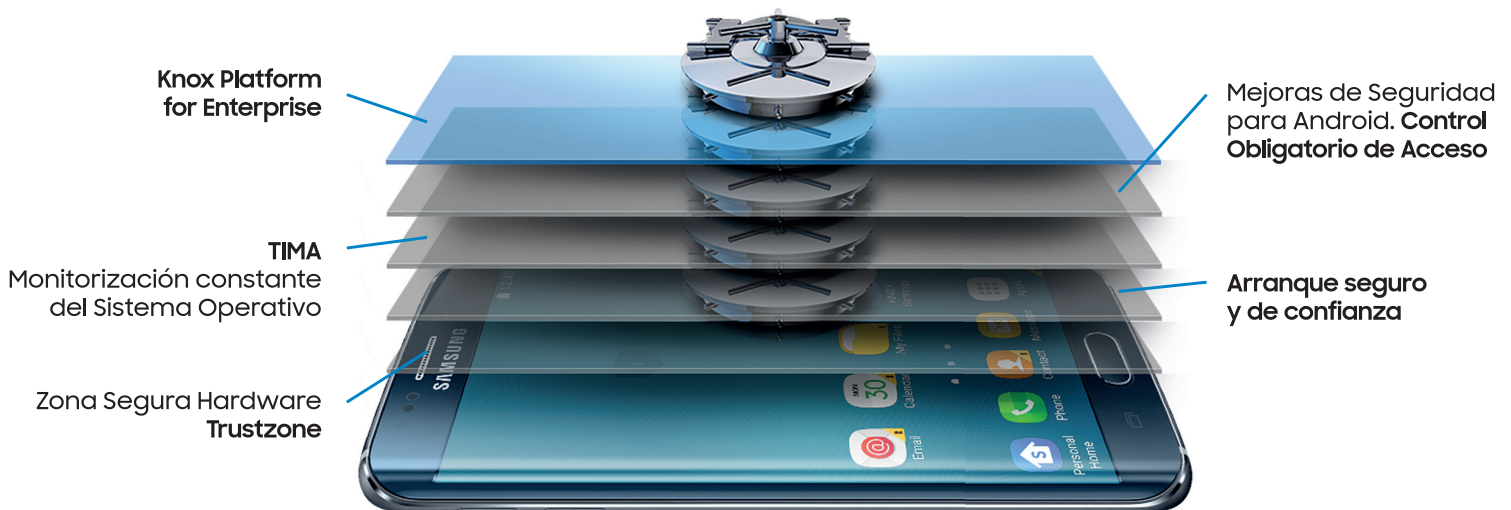

Plataforma Knox

Knox Configure

Crear una imagen para desplegar de manera automática sobre un parque de dispositivos. Tiene dos versiones: Setup para una configuración inicial, y Dynamic para aplicar cambios en vivo.

Knox Platform for Enterprise

Creación de un segundo entorno en un dispositivo, con la máxima seguridad, y gestión independiente.

Knox Mobile Enrollment

Automatización del enrolamiento de un parque de dispositivos. El proceso se puede definir como forzoso, y además es recurrente después de un restablecimiento. Servicio gratuito.

Enterprise FOTA*

Control selectivo de las actualizaciones de SW de los dispositivos, pudiendo además forzar la actualización y decidir cuándo.

* FOTA : Firmware Over The Air (Firmware por el aire)

Knox Manage

Gestión de un parque de dispositivos (MDM)

Knox Configure

Configurar

Knox Mobile Enrollment

Enrolar

Knox Manage

Gestionar

Knox Platform for Enterprise

Securizar

E-fota

Mantener

Cobertura de Soluciones Samsung B2B

DESPLIEGUE Y CONFIGURACIÓN

SEGURIDAD Y GESTIÓN